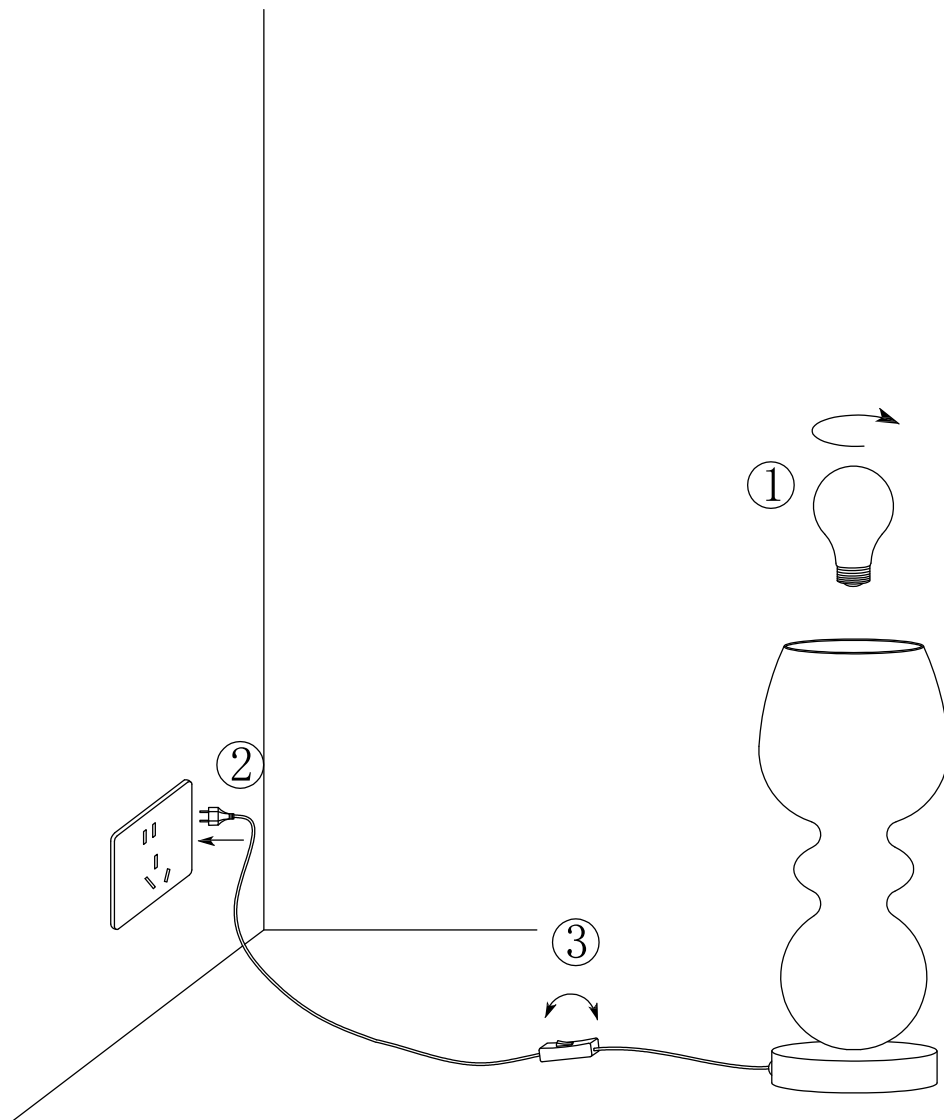

GLOBO

LIGHTING

15174T

1 x MAX 25W E27
230V~50Hz

GLOBO Handels GmbH
Gewerbestr. 3
A-9184 Sankt Peter
Austria
www.globo-lighting.com
office@globo-lighting.com