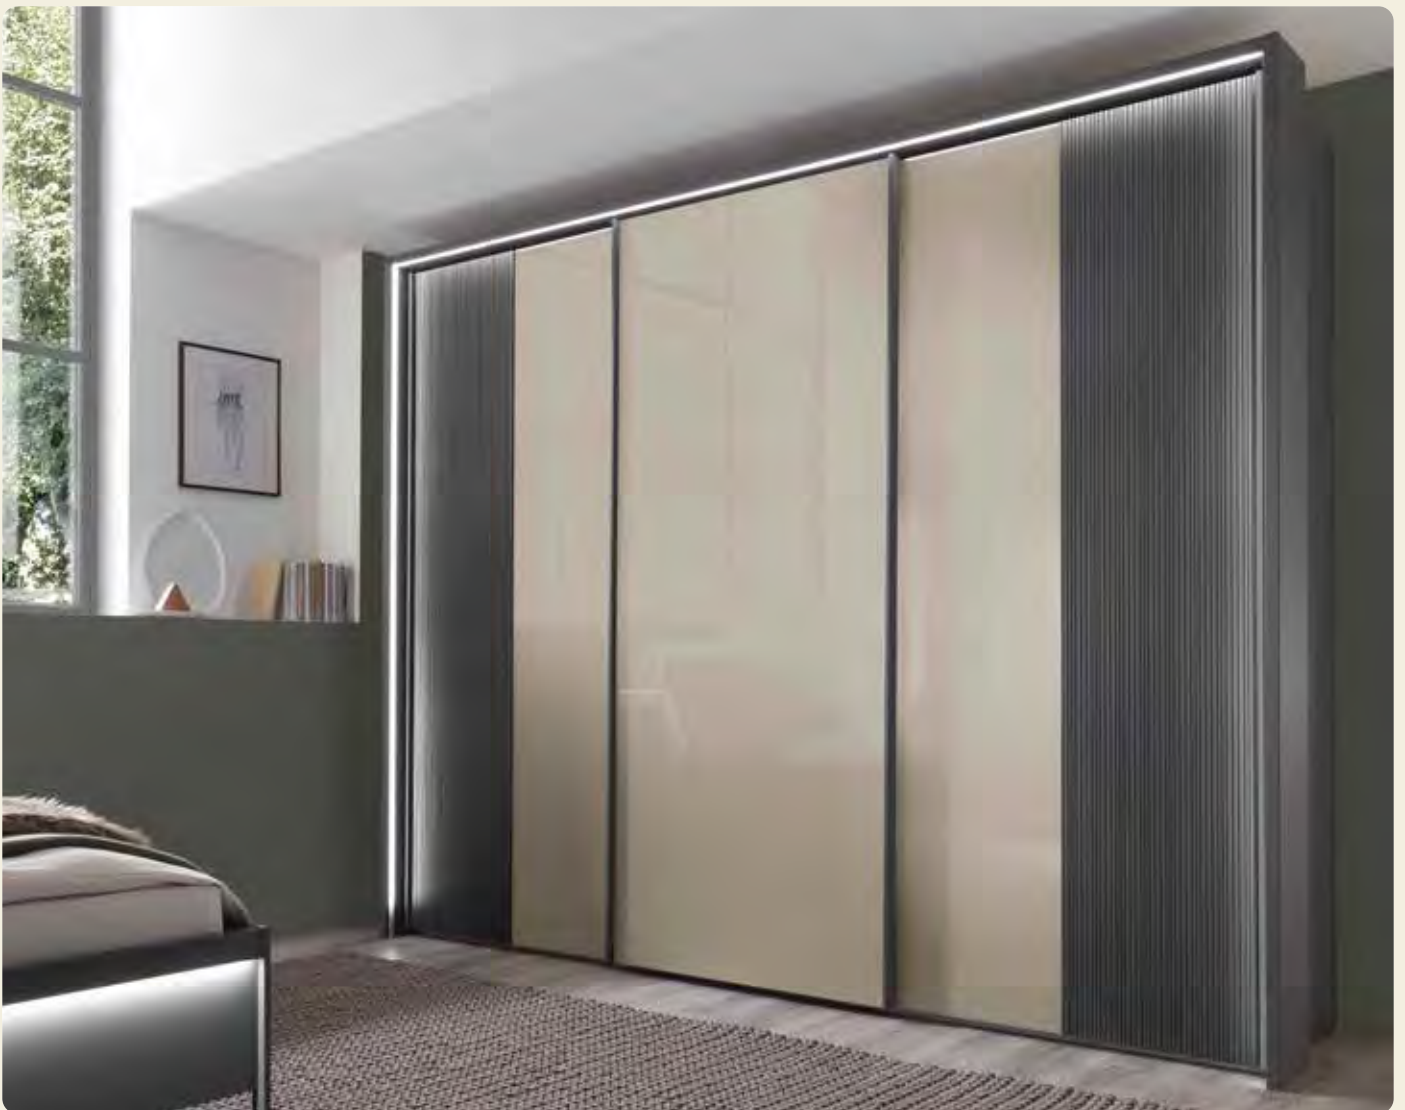

Klare Linien.
Klares Design.

MADE IN GERMANY

MONDO *Arana*

Ruhe durch Struktur

MONDO Arana steht für modernes Schlafzimmerdesign mit klarer Linie und durchdachten Details. Schwebetüren schränke mit Glasfronten in Kieselgrau, optional kombiniert mit Kristallspiegeln und markanter Rillenstruktur im Lava-Dekor, sorgen für eine hochwertige Optik. Griffleisten im passenden Korpus-Farbton unterstreichen das reduzierte Design. Zwei Schrankhöhen, sechs Breiten sowie umfangreiches Zubehör und Innenausstattung ermöglichen eine präzise Anpassung an Raum und Bedarf. Optional erhältliche LED-Beleuchtung setzt den Schrank gezielt in Szene. Ergänzt wird das Programm durch Komfortbetten mit gepolstertem Kopfteil, passende Nachtschränke und Beimöbel.

Das bietet MONDO Arana:

- Schwebetürenschränke in 6 Breiten
- 2 Schrankhöhen: 217 und 236 cm
- Griffe und Griffleisten im Korpus-Farbton Lava-Dekor
- Zusatzelemente für alle Schränke
- Umfangreiches Schrank-Zubehör
- Betten in 2 Breiten und 4 Längen
- Verschiedene Nachtschränke und Beimöbel erhältlich
- Nachtschrank-Panel mit Rillenstruktur in Lava-Dekor
- Wahlweise mit LED-Beleuchtung

LED-Beleuchtung

Verschiedene Größen

Stauraum

Umfangreiche Beimöbel

Die Komfortbetten von MONDO Arana verbinden klare Formensprache mit integrierter Beleuchtung – für angenehmes Licht und eine ruhige Atmosphäre im Schlafzimmer.

Das gepolsterte Kopfteil in heller Feinstruktur wird durch die vertikale Rillenoptik im Lava-Dekor ergänzt und verbindet spürbaren Komfort mit klarer, moderner Gestaltung.

Schwebetürenschränk

3-türig, B/H/T ca. 300/217/67 cm