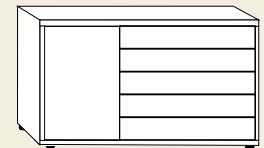

Schwebetürenschränke
2-trg.,
200/217(236)/67 cm

Schwebetürenschränke
3-trg., 1 Spiegeltür mittig
280/217(236)/67 cm

Schwebetürenschränke
3-trg., 2 Spiegeltüren mittig
330/217(236)/67 cm

Passepartoutrahmen
ohne Beleuchtung
200/221(240)/67 cm

Passepartoutrahmen
mit Beleuchtung
200/221(240)/67 cm

Komfortbett
mit Polsterkopfteil
Liegefläche 180/200 cm

Nachtschrank
mit 1 Schubkasten
60/48/43 cm

Nachtschrank
mit 3 Schubkasten
40/48/43 cm

Nachtschrank
mit 3 Schubkasten
60/48/43 cm

Kommode
2-trg.,
80/86/43 cm

Kombikommode
1 Tür, 5 Auszüge,
120/86/43 cm

Schubkasten-Einsatz
mit 2 Auszügen,
mit und ohne Glasfront

Wäscheboden-Einsatz
80,1/137/51,5 cm

Schubkasten-Einsatz
80,1/89/51,5 cm

Krawattenhalter
30/27/9 cm