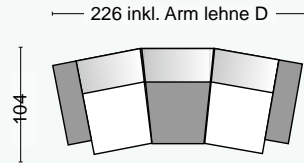

Trapezelement mit Tisch, USB Ladestation und Steckdose

Relaxfunktion teilmotorisch

Hocker in den Maßen 75 x 75 cm oder 110 x 65 cm ergänzen das Programm

Formschöne Armlehne zur Auswahl

Rücken in Originalbezug

Druckknöpfe für vollmotorische Relaxfunktion

**Auszug aus dem Typenplan** Alle Maße B/H/T ca.-Maße in cm.

3-Sitzer mit 2 Armlehnen (fest)  
2-Sitzer mit 2 Armlehnen (fest)

1-Sitzer Armlehne links schräg (SR 62,5) -  
Trapezelement mit Tisch -  
1-Sitzer Armlehne rechts schräg (SR 62,5)