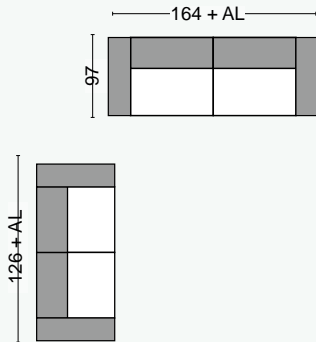

1,5-Sitzer mit 2 Armlehnen  
mit teilmotorischer  
Relaxfunktion  
132 x 107 x 97-176 cm

Trapezelement mit Tisch, USB Ladestation und Steckdose

Relaxfunktion teilmotorisch

Hocker in den Maßen 75 x 75 cm oder 110 x 65 cm ergänzen das Programm

Formschöne Armlehne zur Auswahl

Rücken in Originalbezug

Druckknöpfe für vollmotorische Relaxfunktion

**Auszug aus dem Typenplan** Alle Maße B/H/T ca.-Maße in cm.

3-Sitzer mit 2 Armlehnen (fest)  
2-Sitzer mit 2 Armlehnen (fest)

1-Sitzer Armlehne links schräg (SR 62,5) -  
Trapezelement mit Tisch -  
1-Sitzer Armlehne rechts schräg (SR 62,5)