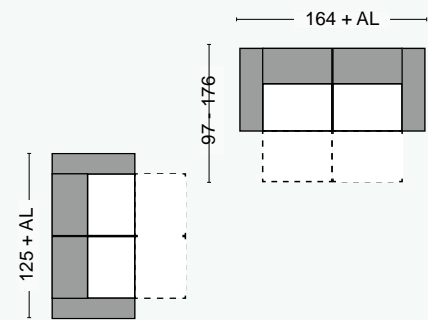

1,5-Sitzer mit 2 Armlehnen  
mit teilmotorischer  
Relaxfunktion  
132 x 107 x 97-176 cm

Trapezelement mit Tisch, USB Ladestation und Steckdose

Relaxfunktion teilmotorisch

Hocker in den Maßen 75 x 75 cm oder 110 x 65 cm ergänzen das Programm

Formschöne Armlehne zur Auswahl

Rücken in Originalbezug

Druckknöpfe für vollmotorische Relaxfunktion

**Auszug aus dem Typenplan** Alle Maße B/H/T ca.-Maße in cm.

3-Sitzer mit 2 Armlehnen (fest)  
2-Sitzer mit 2 Armlehnen (fest)

1-Sitzer Armlehne links schräg (SR 62,5) -  
Trapezelement mit Tisch -  
1-Sitzer Armlehne rechts schräg (SR 62,5)

3-Sitzer mit 2 Armlehnen teilmotorisch -  
2-Sitzer mit 2 Armlehnen teilmotorisch