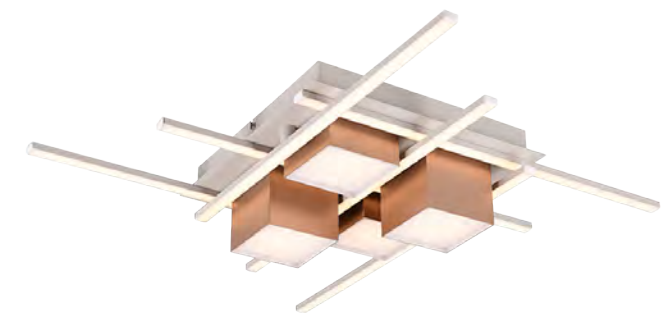

Deckenleuchte

ROGER – 647810465

incl. 1x SMD, 35W · 1x 4050lm, 2700 - 6500K

Merkmale:

- Integrierter Dimmer
- IP20
- Lichtfarbe stufenlos einstellbar
- Memory Funktion
- Nachtlicht
- Fernbedienung
- Dimmbar mit Schalter
- Wand- und Deckenmontage

Mit ihrer kantigen und gradlinigen Form setzt die Deckenleuchte ROGER markante Akzente und ist ein wahrer Hingucker, besonders im Flur oder im Wohnbereich. Die Leuchte kombiniert außergewöhnliches Design mit modernster Technik: Über die Fernbedienung lässt sich die Helligkeit und Lichtfarbe der Lichtquellen stufenlos anpassen, um die perfekte Atmosphäre zu schaffen. Alternativ kann die Helligkeit auch bequem über einen herkömmlichen Lichtschalter in drei Helligkeitsstufen reguliert werden. Eine praktische Nachtlicht- und Memory-Funktion runden die Leuchte ab. Das Metall in Warm grey und Coffee verleiht der Leuchte eine elegante und zeitgemäße Ausstrahlung, die in jeder Raumgestaltung glänzt. Darüber hinaus verfügen die Leuchten über moderne LED-Technologie, die für eine hohe Lichtqualität steht. LED-Lichtquellen zeichnen sich durch eine lange Lebensdauer und eine geringe Wärmeentwicklung aus.

Farbe und Material:

Farbe: Coffee
Material: Metall

Maße:

Breite: 70 cm
Höhe: 11,5 cm
Tiefe: 70 cm
Gewicht: 2,3 kg

Technische Daten:

Leuchtmittel: SMD (fest verbaut)
Watt: 35W
Lumen: 1x 4050lm
Kelvin: 2700 - 6500K
Farbwiedergabe (CRI): > 80 CRI
Lebensdauer: 30000h
Schaltzyklen: 15000x ON/OFF
Betriebsspannung: 230V ~ 50Hz
Schutzklasse: 2
IP Klassifikation: IP20