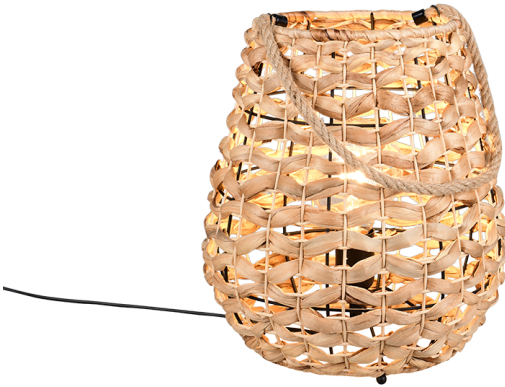

## Tischleuchte

#### Merkmale:

- Schnurschalter
- IP20
- Ohne Leuchtmittel

Die Tischleuchte JEAN ist die perfekte Wahl für alle, die etwas Besonderes suchen. Mit ihrer einzigartigen Form und den außergewöhnlichen Materialien überzeugt sie auf ganzer Linie. Das Geflecht aus Wasserhyazinthe und Bambus sorgt für eine behagliche und natürliche Lichtstimmung, die den Raum mit einer angenehmen Wärme erfüllt. Auf einer Kommode oder einem Sideboard platziert, verbreitet die Leuchte eine Leichtigkeit und Gemütlichkeit, die zum Verweilen einlädt. Die Kombination aus naturbelassener Wasserhyazinthe, Bambus und dem schwarz matten Metall verleiht der Leuchte eine stilvolle und moderne Ausstrahlung. Für eine moderne und zuverlässige Beleuchtung empfiehlt sich die Verwendung eines LED-Leuchtmittels. Es bietet eine hohe Lichtqualität, ist vielseitig einsetzbar und überzeugt durch gleichmäßige Ausleuchtung. Seine lange Lebensdauer und geringe Wärmeentwicklung machen es zur idealen Wahl für verschiedenste Anwendungen.

#### Farbe und Material:

Farbe: Schwarz matt  
Material: Metall

#### Maße:

Höhe: 55 cm  
Durchmesser: 29 cm  
Gewicht: 0,8 kg