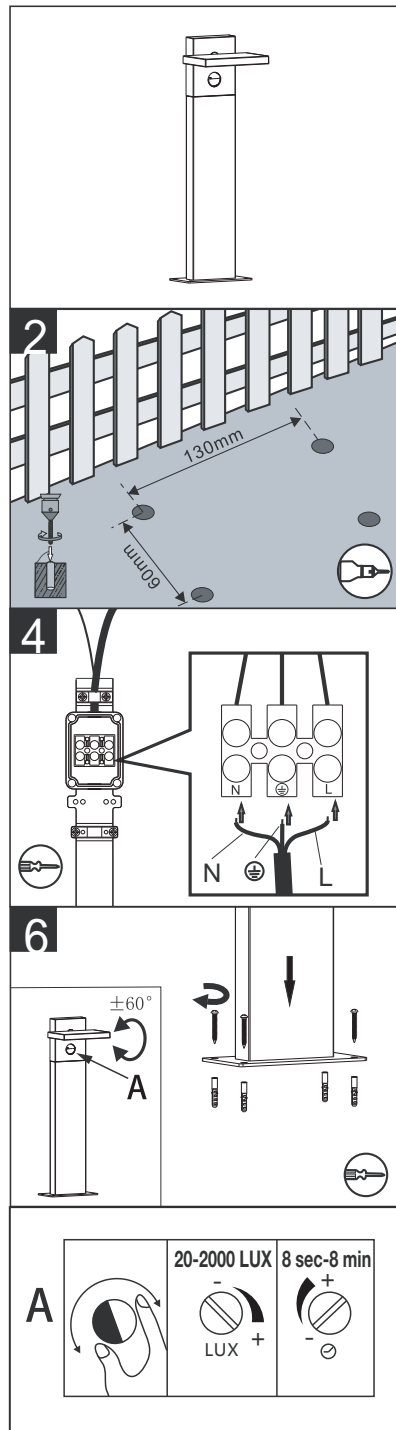

(SR) UPOZORENJE!

Prije početka montaže, pažljivo pročitajte sigurnosne upute!

230V~50Hz, 1 x LED / 8W

trio-lighting.com/
426369142