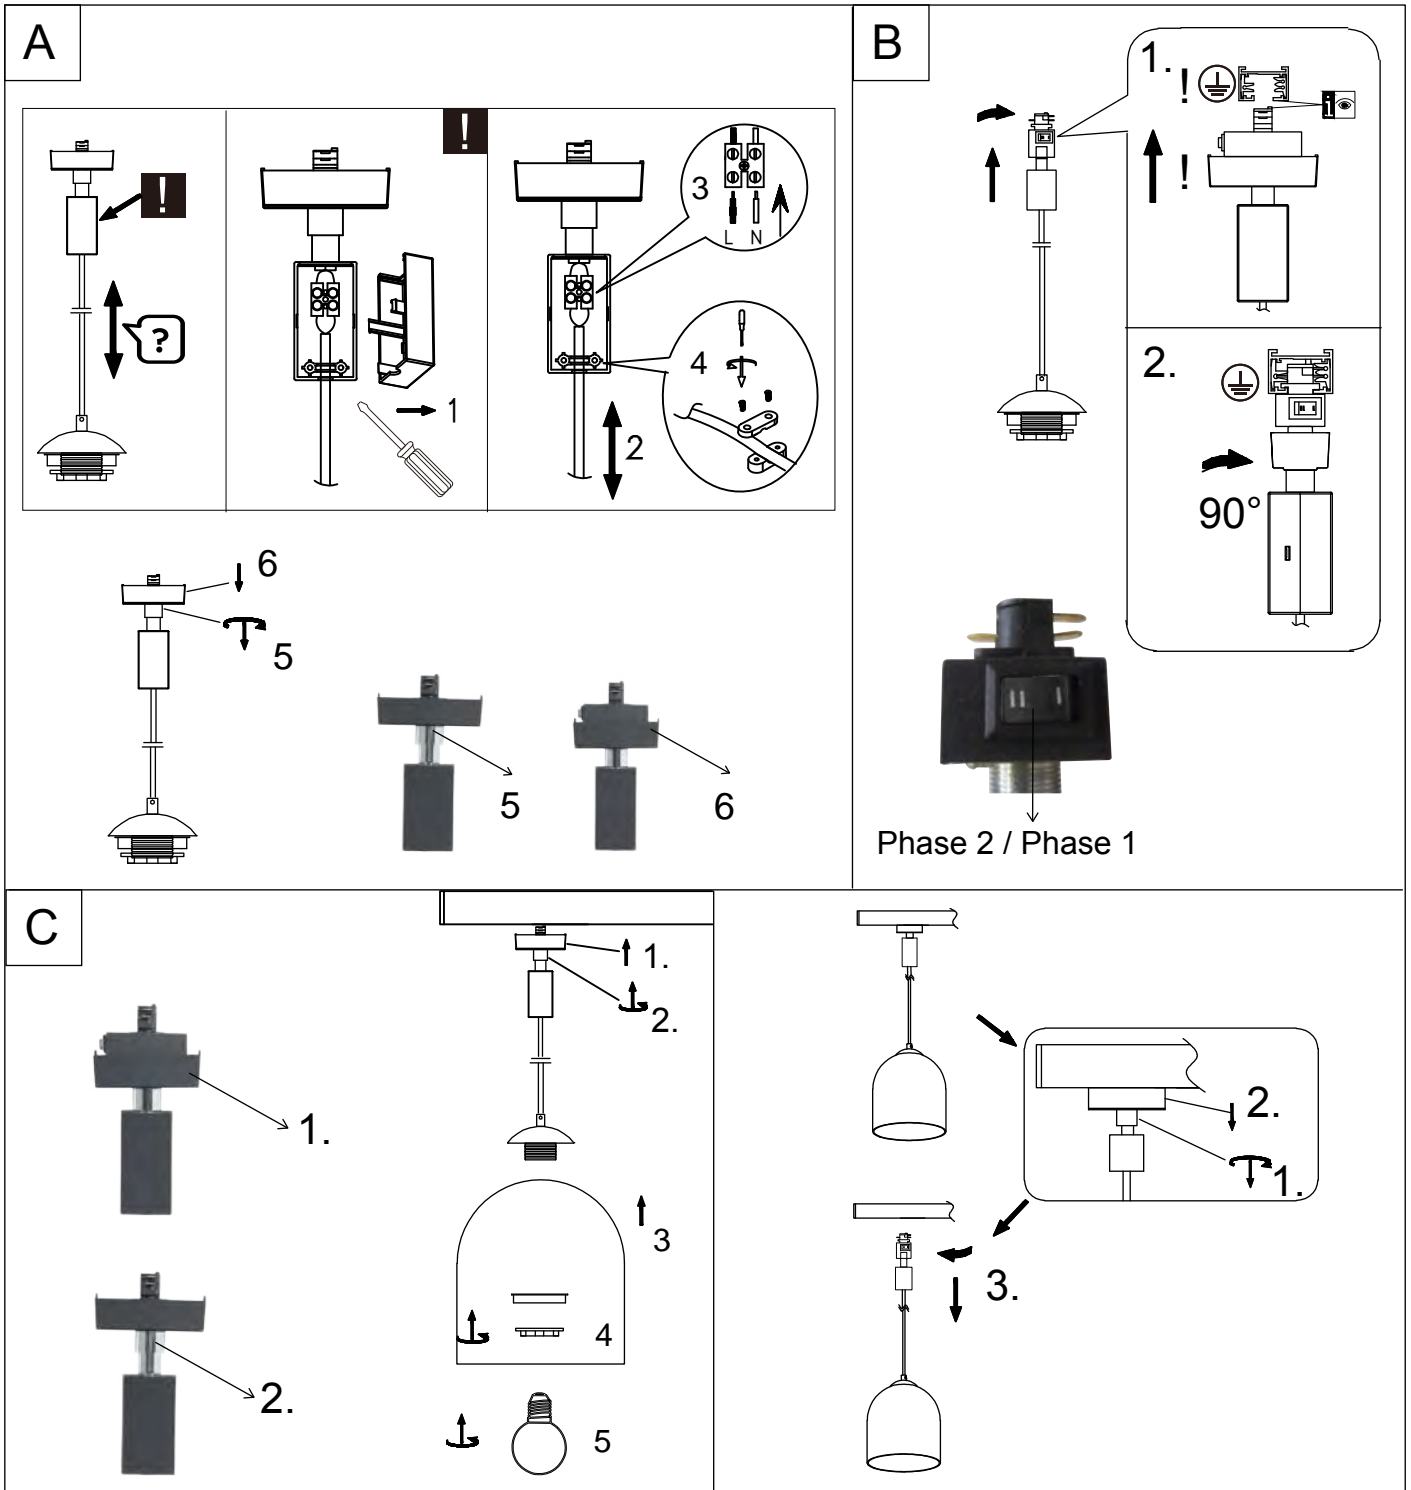

(SR) UPOZORENJE!

Prije početka montaže, pažljivo pročitajte sigurnosne upute!

(UK) ПОПЕРЕДЖЕННЯ!

Перед розбиранням, будь ласка, уважно прочитайте інструкції з техніки безпеки!

230V~50Hz, 1 x E14 max. 25W

trio-lighting.com
73520101