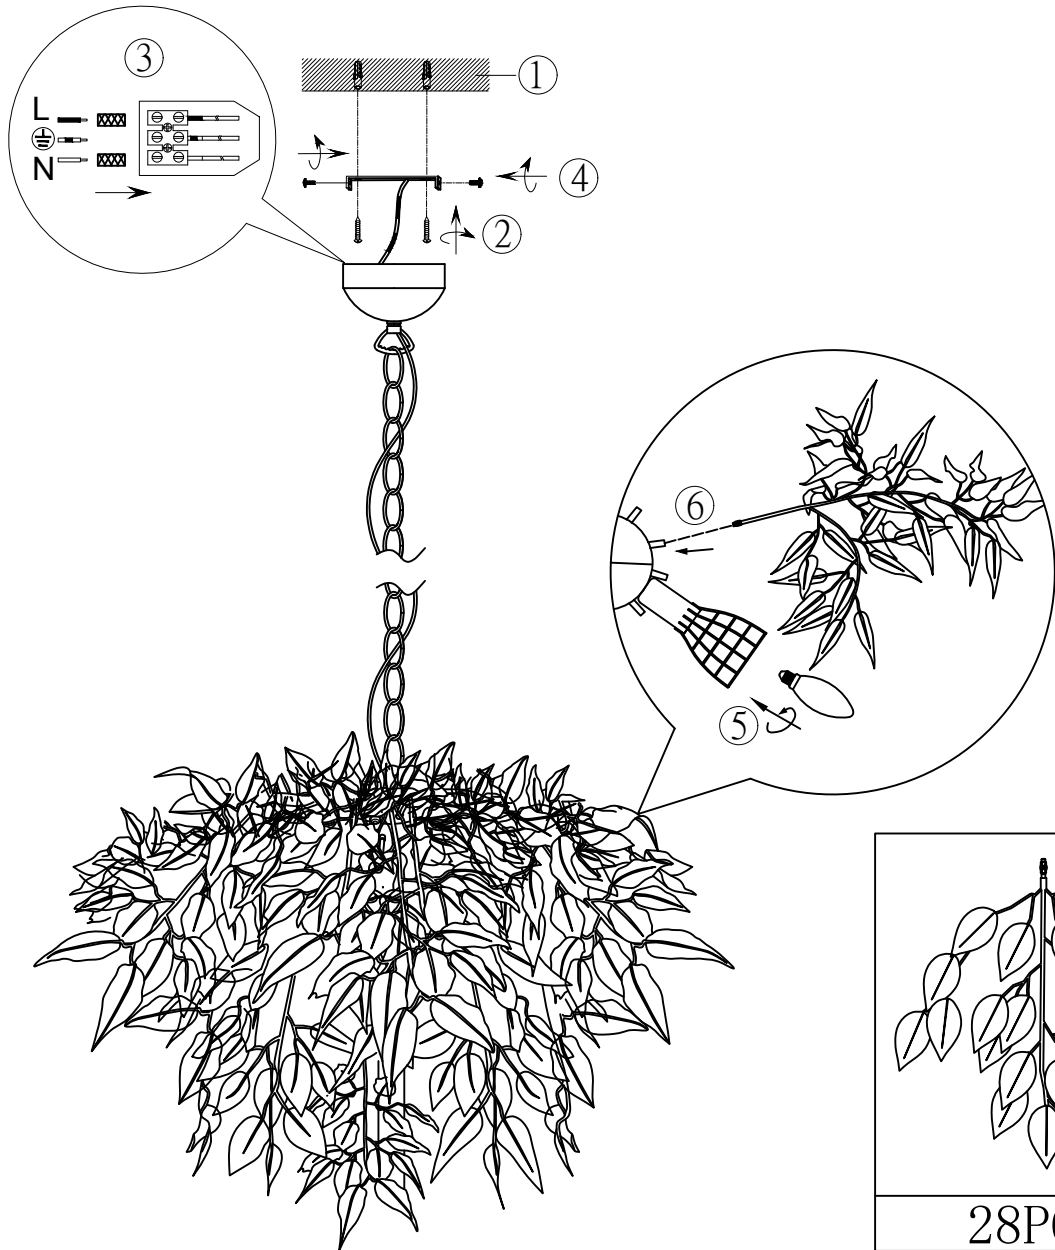

(SR) UPOZORENJE!

Prije početka montaže, pažljivo pročitajte sigurnosne upute!

(UK) ПОПЕРЕДЖЕННЯ!

Перед розбиранням, будь ласка, уважно прочитайте інструкції з техніки безпеки!

28PCS

230V ~ 50Hz, 4 x E14/max. 28W