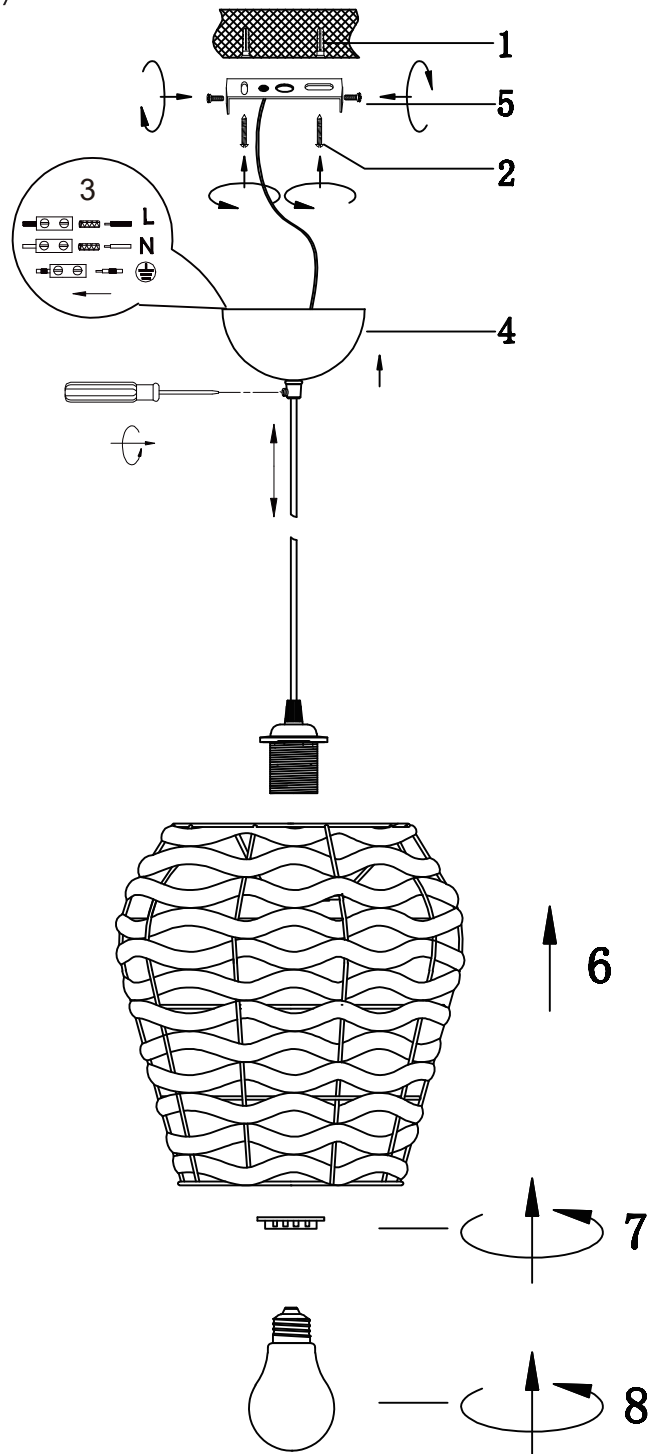

**(UK) ПОПЕРЕДЖЕННЯ!**

Перед розбиранням, будь ласка, уважно прочитайте інструкції з техніки безпеки!

230V~50Hz 1 x E27 max.10W

trio-lighting.com/  
R36221036